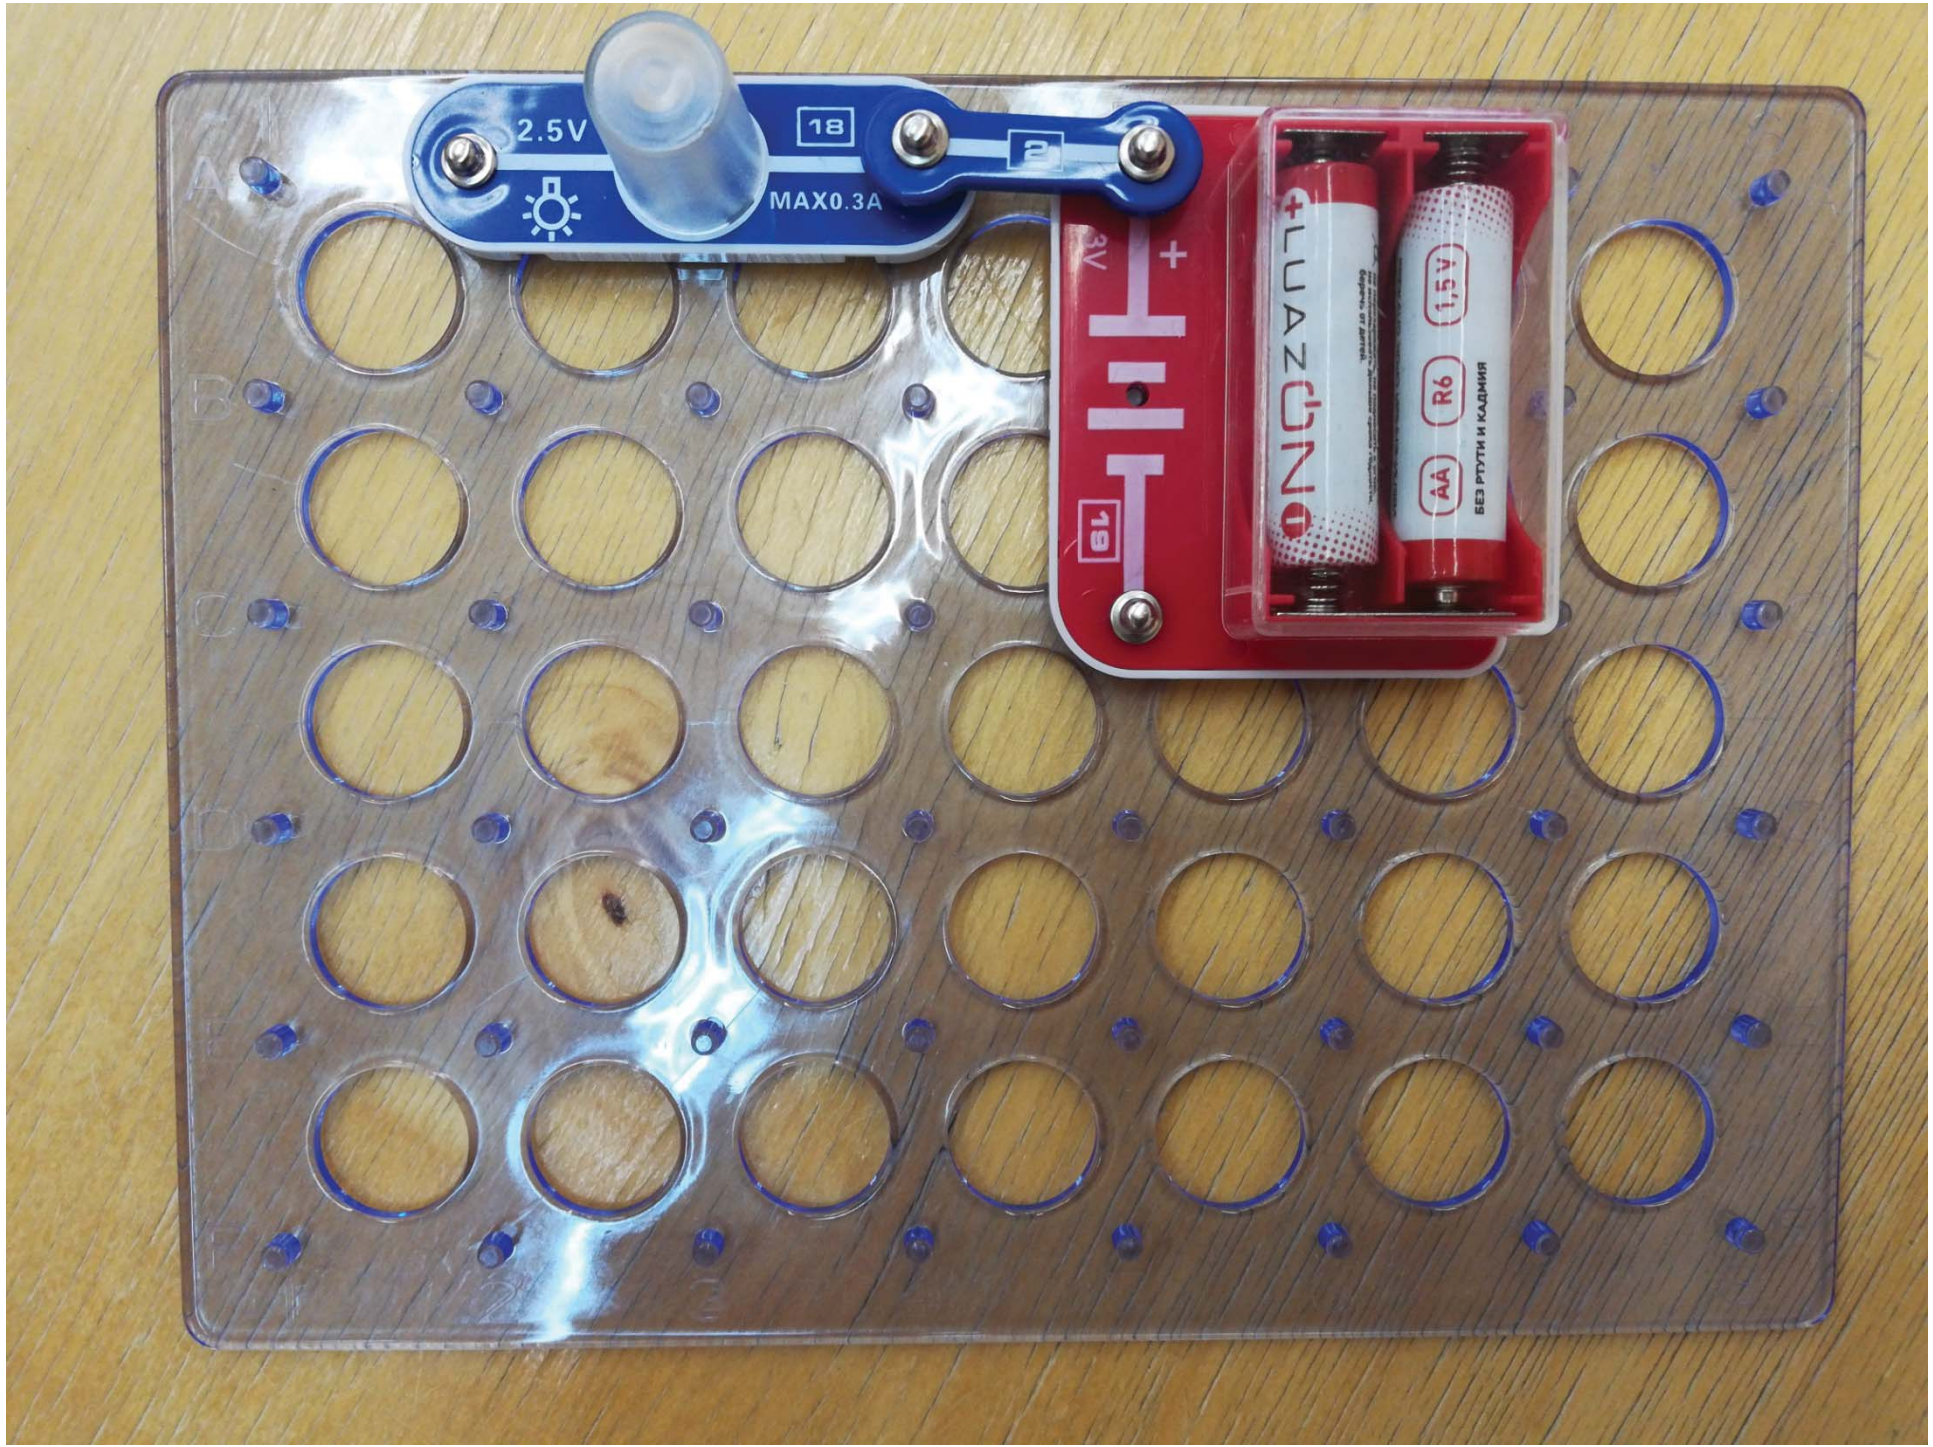

Муниципальное автономное дошкольное образовательное учреждение
Белоярского района «Детский сад комбинированного вида «Березка» г. Белоярский»

Региональная инновационная площадка

Детская универсальная

STEAM лаборатория

SCIENCE TECHNOLOGY ENGINEERING ARTS MATHEMATICS

№ 2

Сборник электронных схем

Схема № 6
Сигнал полицейской машины

Схема № 7

Последовательное соединение лампы

2.5V

18

AA

БЕЗ РТУТИ И КАДИИЯ

Схема № 8 Фонарик с лампочкой

Blue PCB with a light bulb symbol, 'S.2V' text, and a blue potentiometer. A green PCB with 'ON' and 'OFF' labels and a switch mechanism is connected to it.

Red battery pack containing two Eveready batteries. The top battery is labeled 'Eveready' and 'LR03 1.5V'. The bottom battery is labeled 'Eveready' and 'LR03 1.5V'.

ON OFF 15

2.5V MA

19

3

Energizer

15
ON OFF