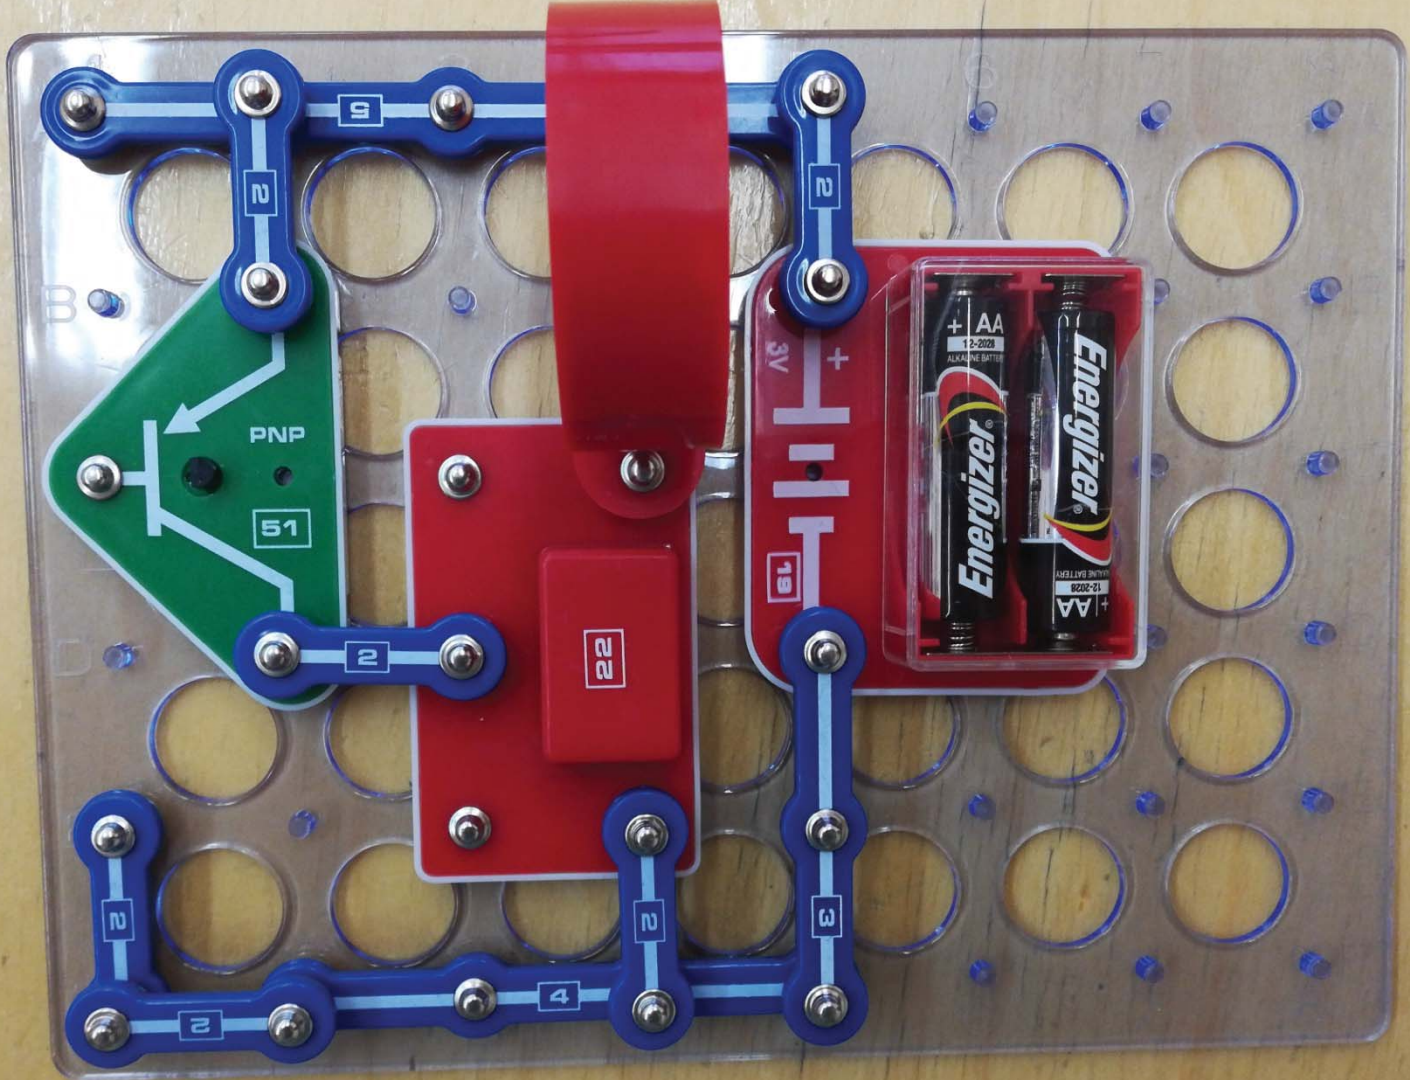

SCIENCE TECHNOLOGY ENGINEERING ARTS MATHEMATICS

№ 2

Сборник электронных схем

Схема № 6
Сигнал полицейской машины

Схема № 7

Последовательное соединение лампы

2.5V

18

AA

БЕЗ РТУТИ И КАДИИЯ

Схема № 8 Фонарик с лампочкой

Blue PCB with a light bulb symbol, 'S.2V' text, and a blue potentiometer. A green PCB with 'ON' and 'OFF' labels and a switch mechanism is connected to it.