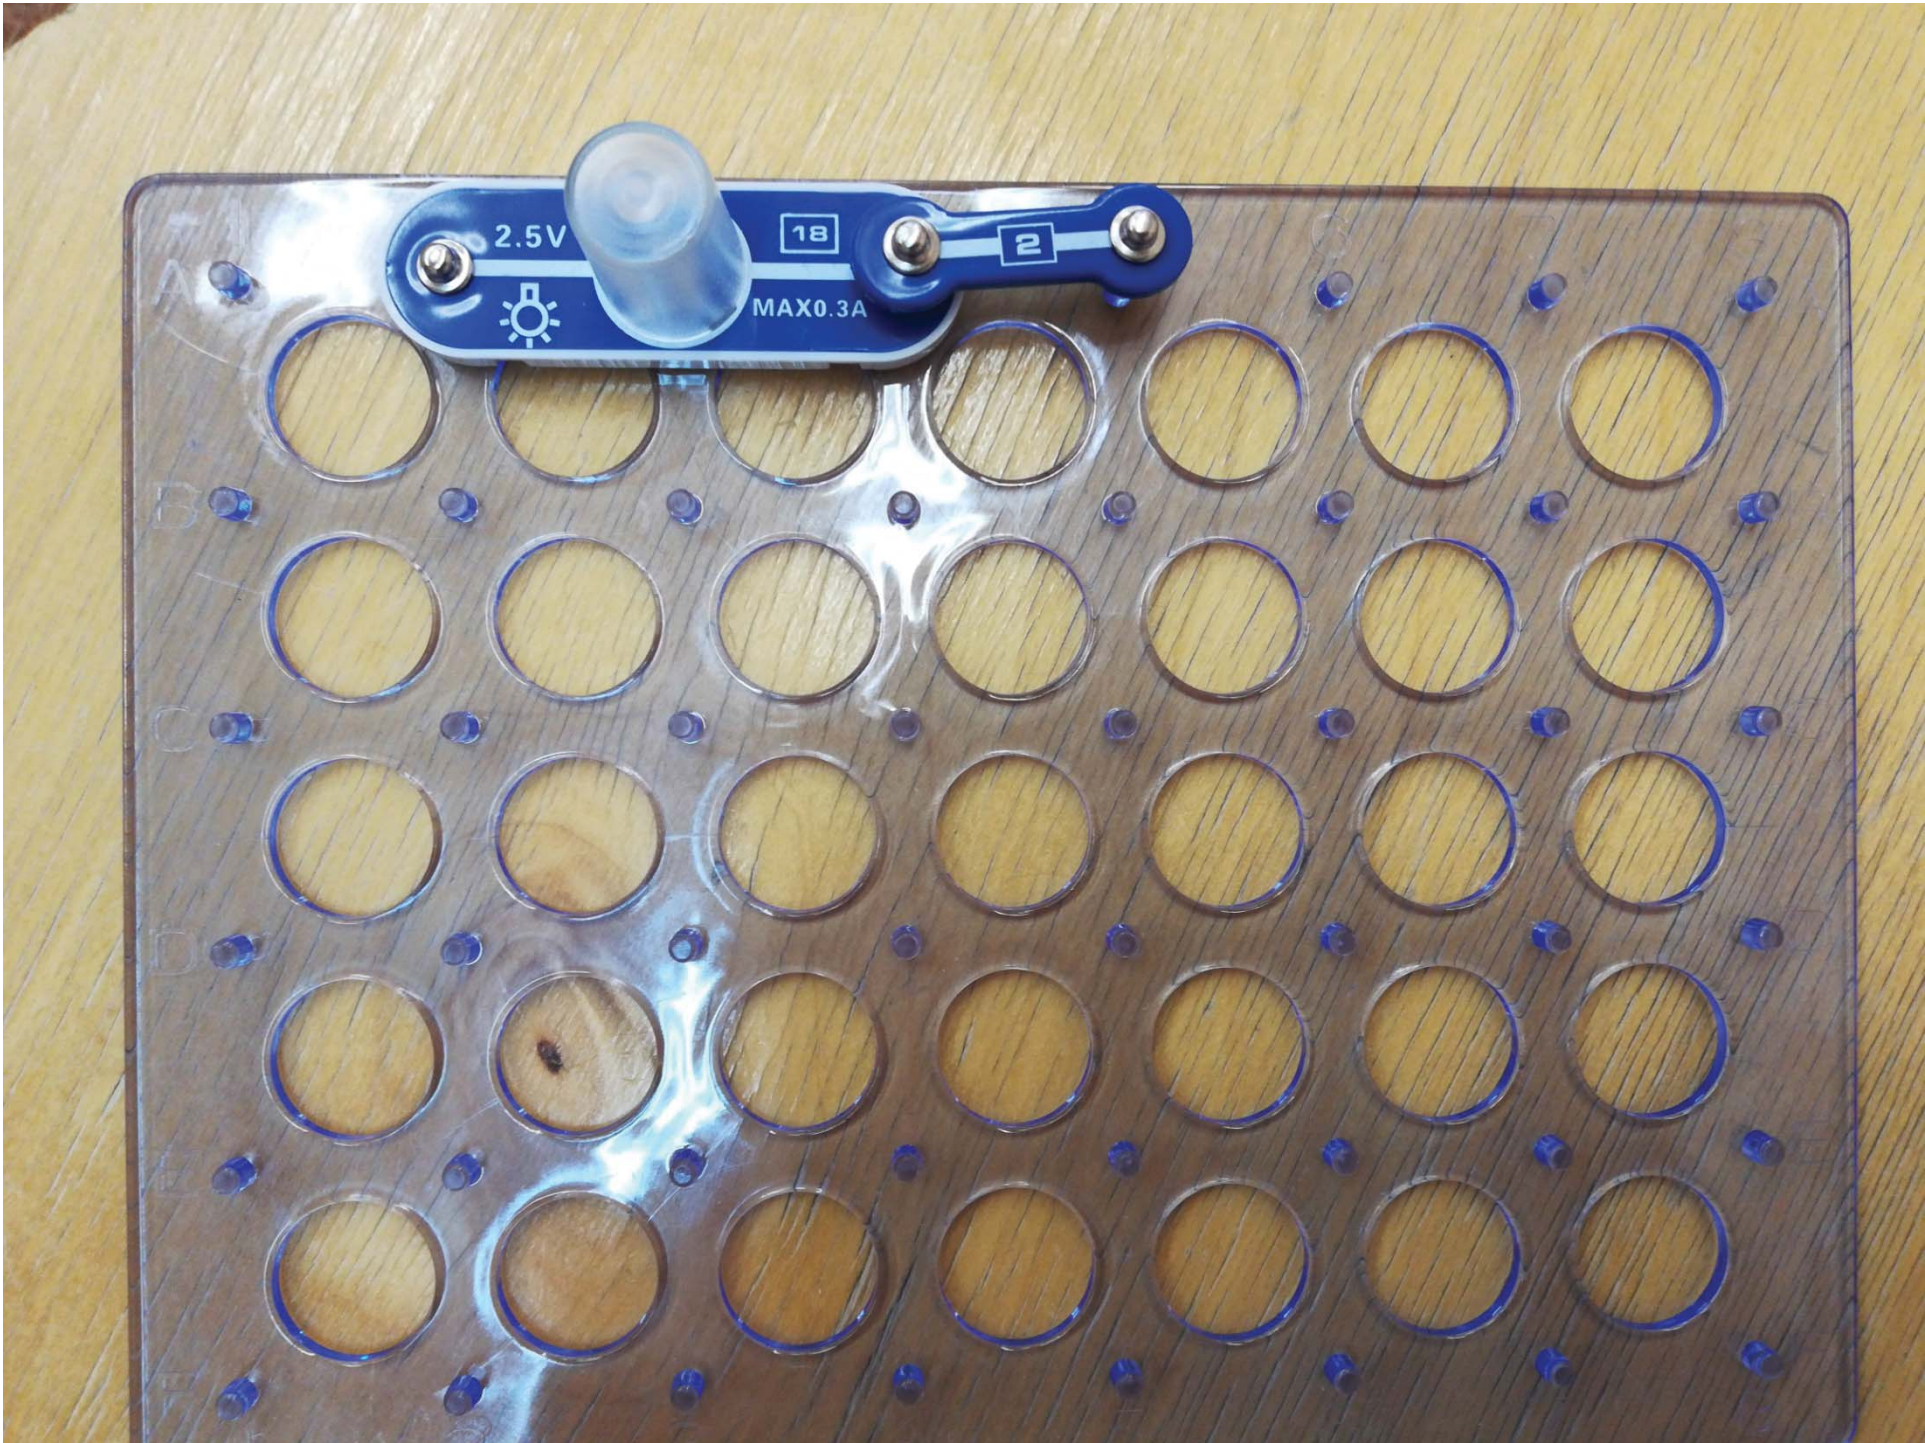

Муниципальное автономное дошкольное образовательное учреждение
Белоярского района «Детский сад комбинированного вида «Березка» г. Белоярский»

Региональная инновационная площадка

Детская универсальная

STEAM лаборатория

SCIENCE TECHNOLOGY ENGINEERING ARTS MATHEMATICS

№ 2

Сборник электронных схем

Схема № 6
Сигнал полицейской машины

Схема № 7

Последовательное соединение лампы

2.5V

18

AA

БЕЗ РТУТИ И КАДИИЯ

Схема № 8 Фонарик с лампочкой

Blue PCB with a light bulb symbol, 'S.2V' text, and a blue potentiometer. A green PCB with 'ON' and 'OFF' labels and a switch mechanism is connected to it.