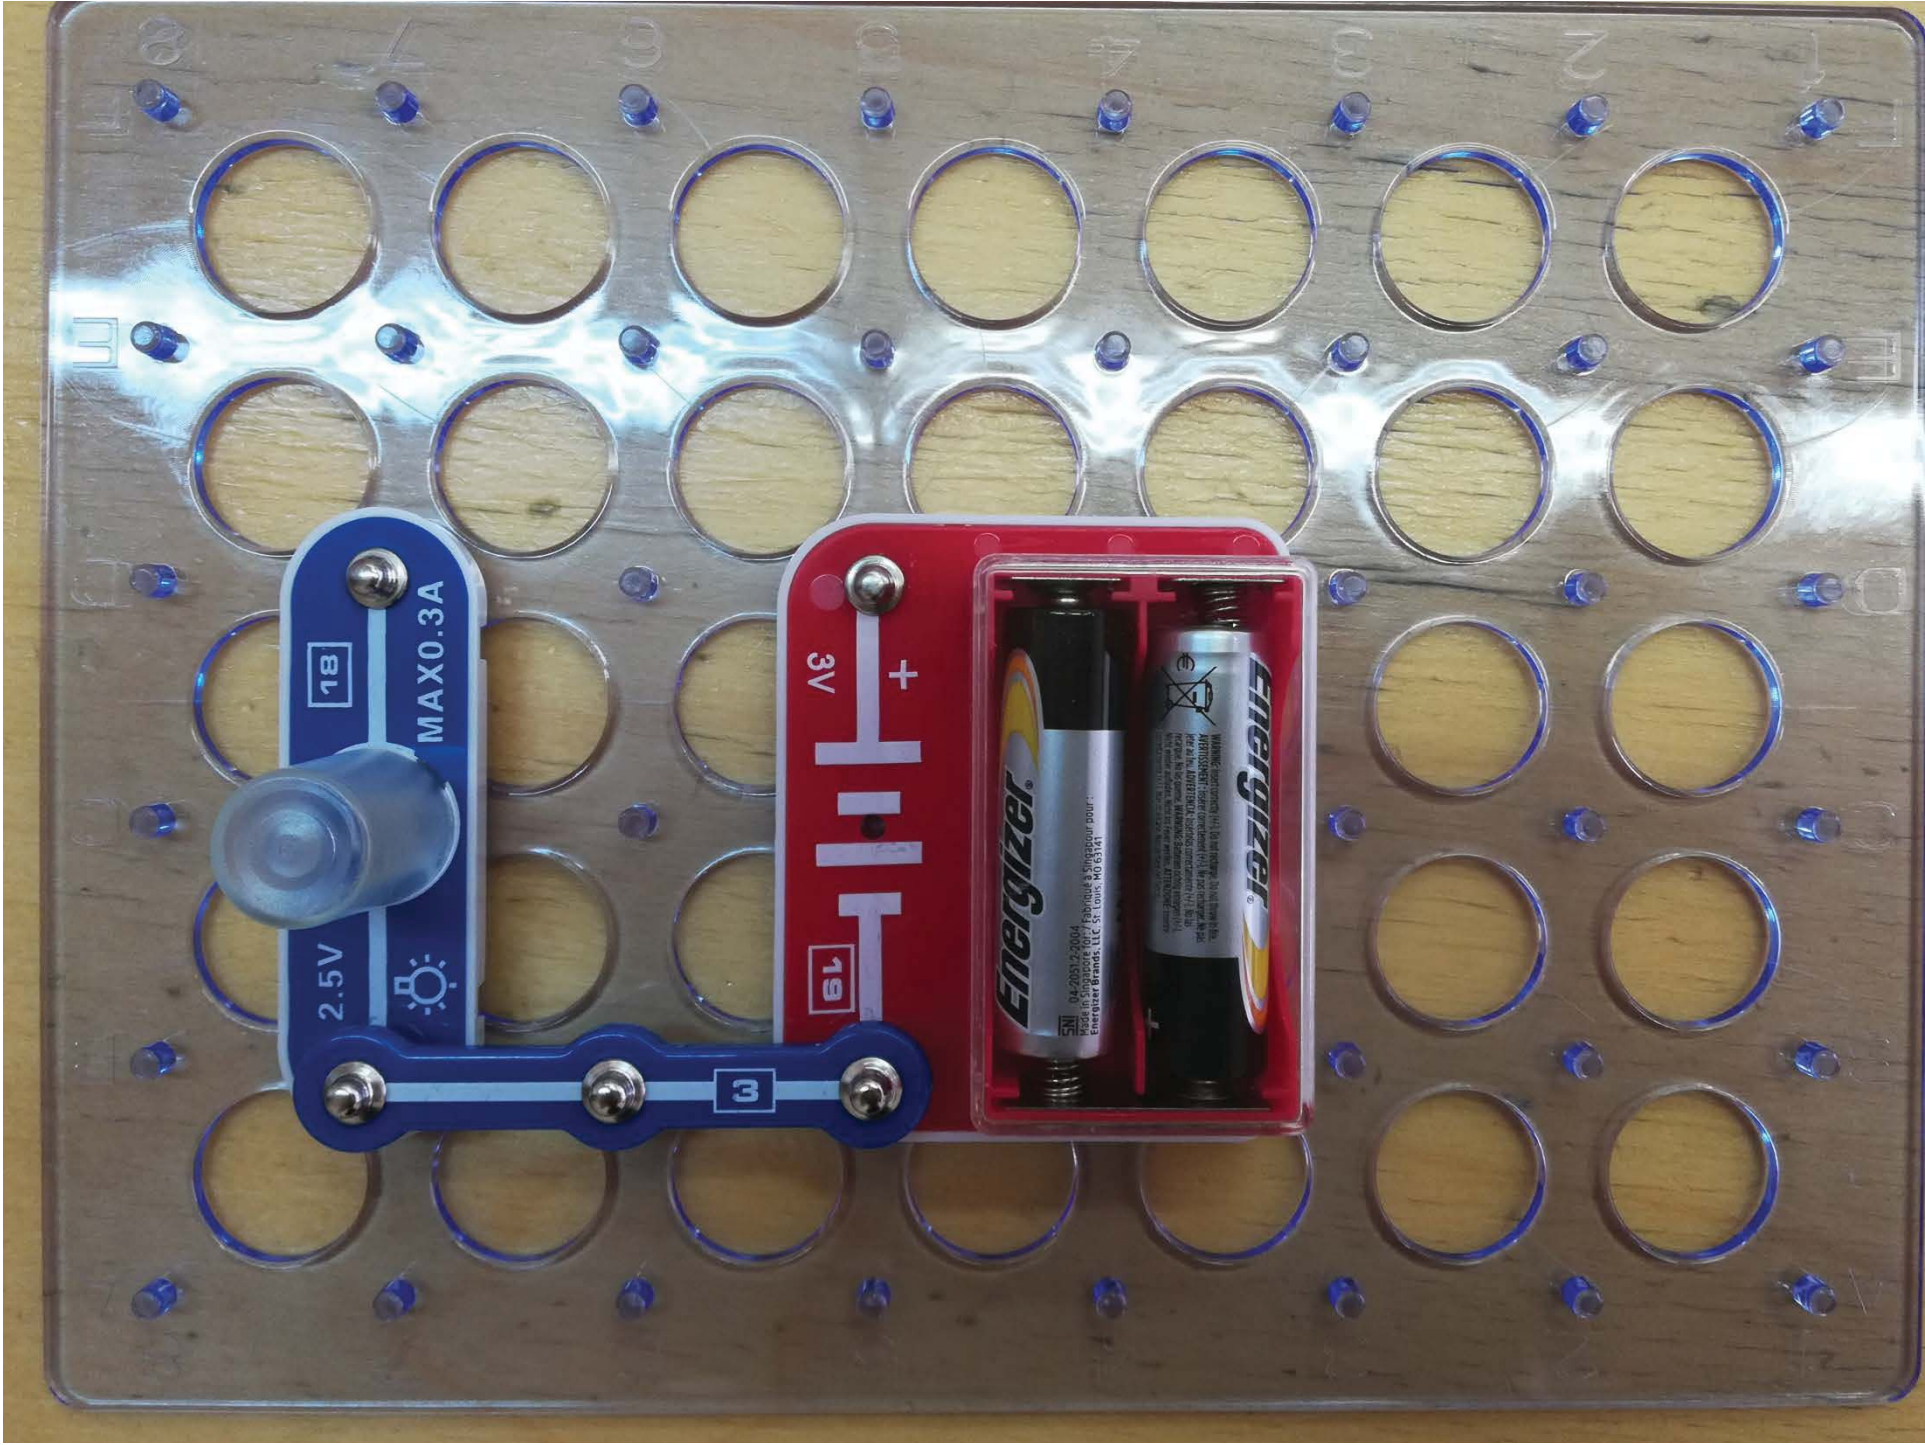

2.5V

MAX0.3A

18

19

3V

+

Energizer

Energizer