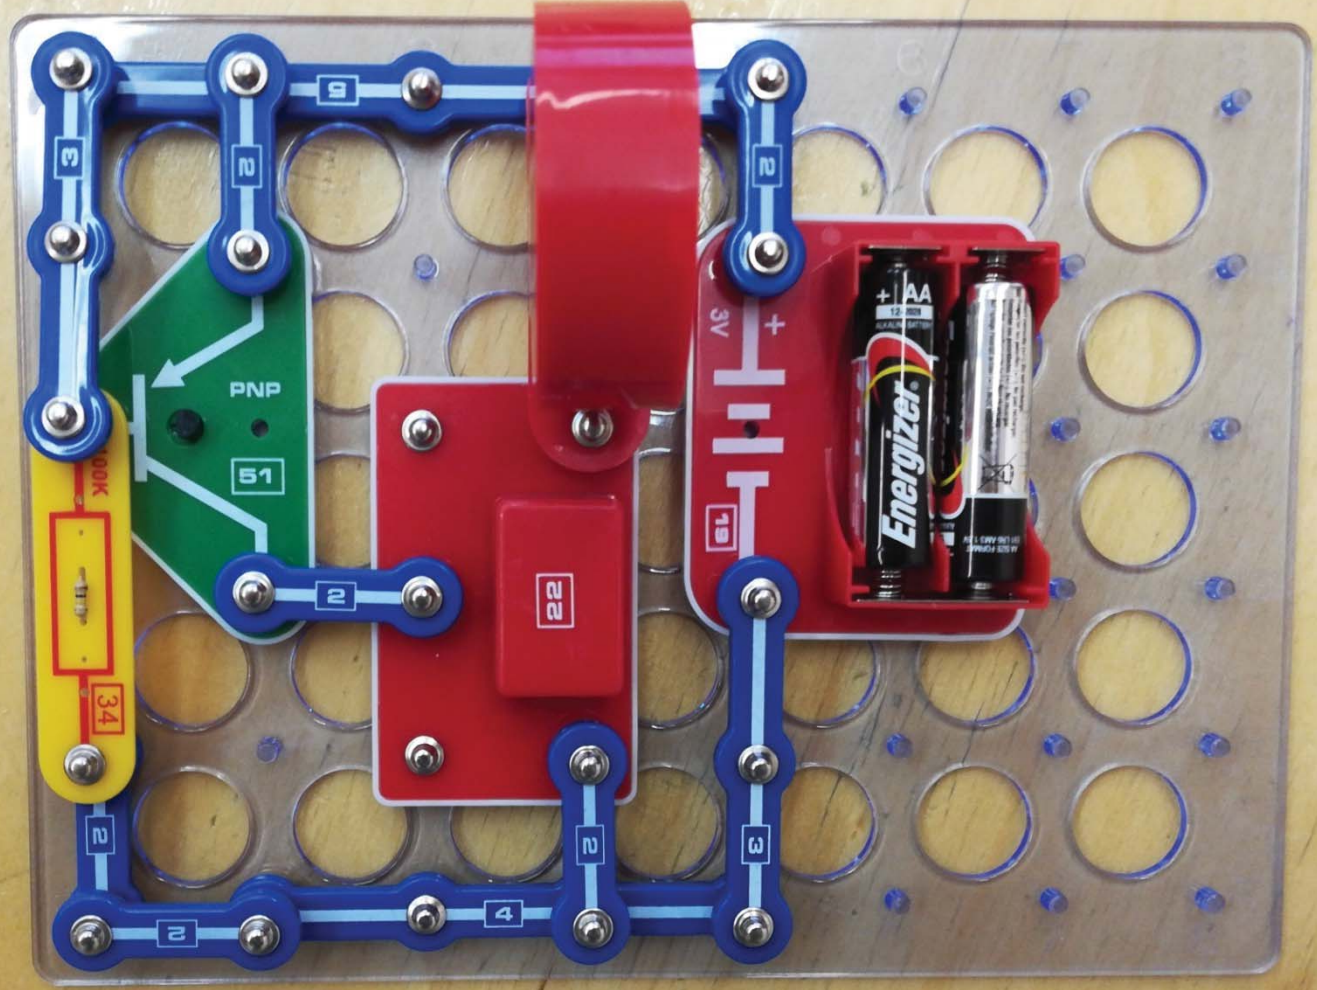

SCIENCE TECHNOLOGY ENGINEERING ARTS MATHEMATICS

№ 2

Сборник электронных схем

Схема № 6
Сигнал полицейской машины

Схема № 7

Последовательное соединение лампы

2.5V

18

AA

БЕЗ РТУТИ И КАДИИЯ

Схема № 8 Фонарик с лампочкой

Blue PCB with a light bulb symbol, 'S.2V' text, and a blue potentiometer. A green PCB with 'ON' and 'OFF' labels and a switch mechanism is connected to it.