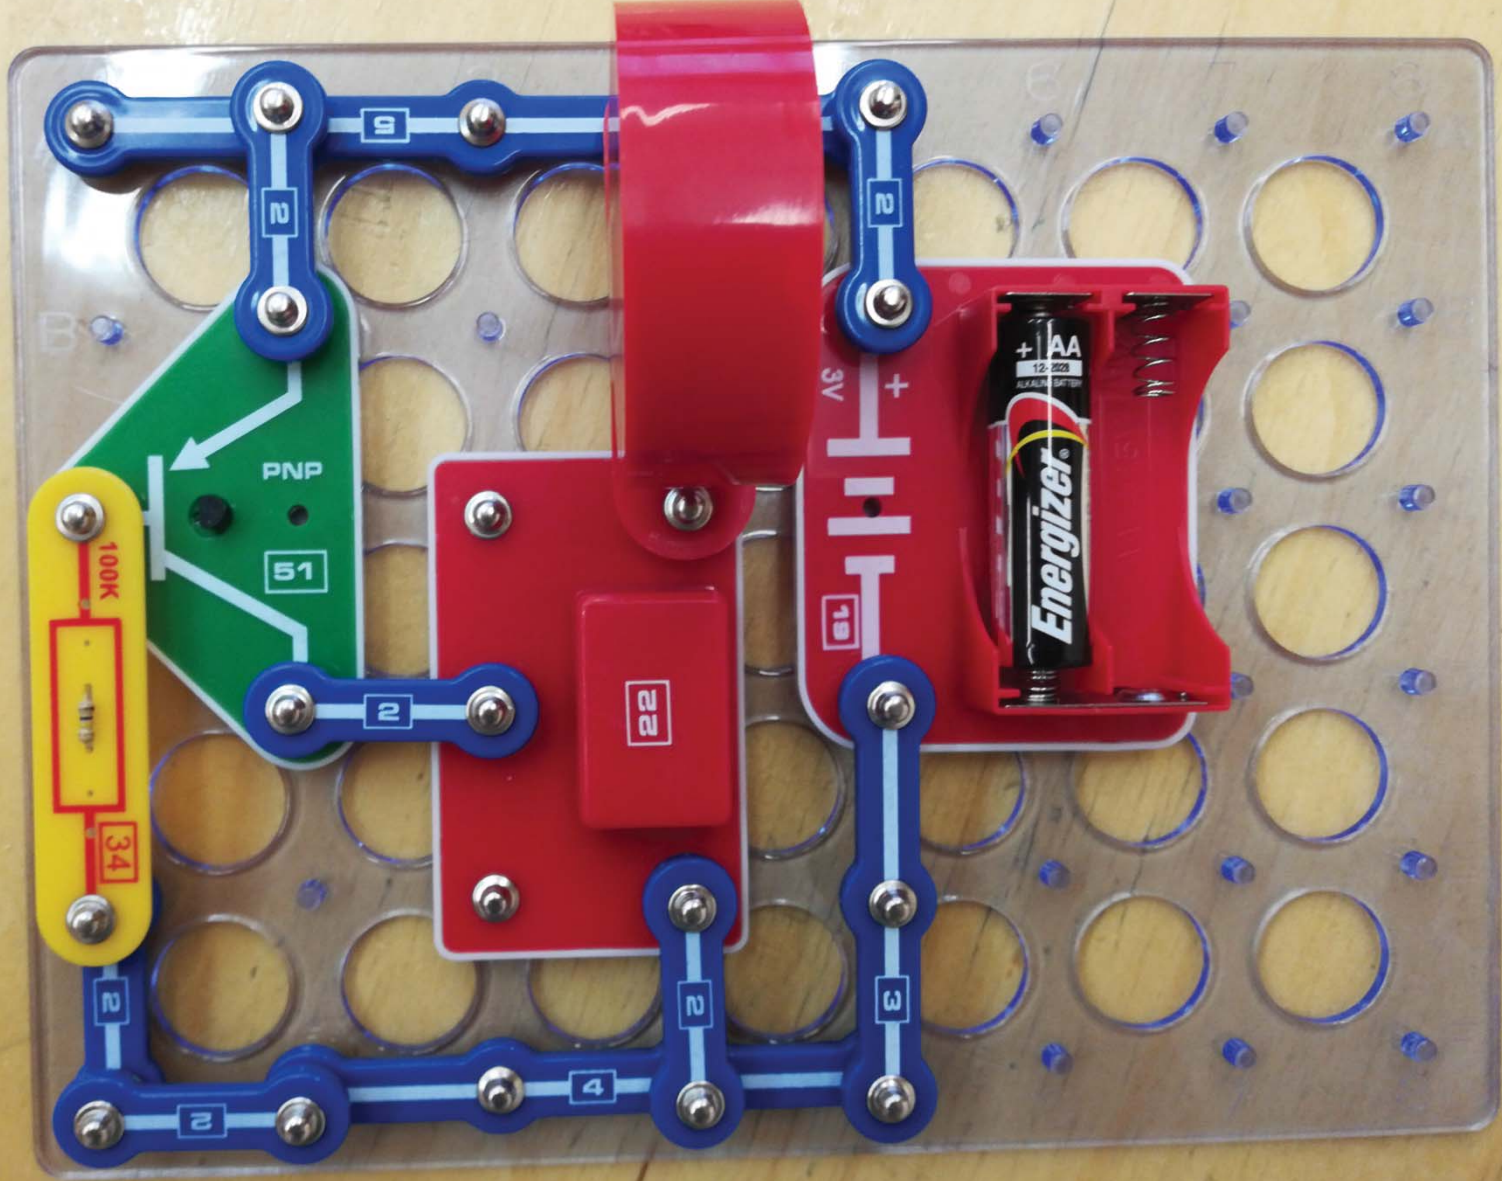

SCIENCE TECHNOLOGY ENGINEERING ARTS MATHEMATICS

№ 2

Сборник электронных схем

Схема № 6
Сигнал полицейской машины

Схема № 7

Последовательное соединение лампы

2.5V

18

AA

БЕЗ РТУТИ И КАДИИЯ

Схема № 8 Фонарик с лампочкой

Blue PCB with a light bulb symbol, 'S.2V' text, and a blue potentiometer. A green PCB with 'ON' and 'OFF' labels and a switch mechanism is connected to it.