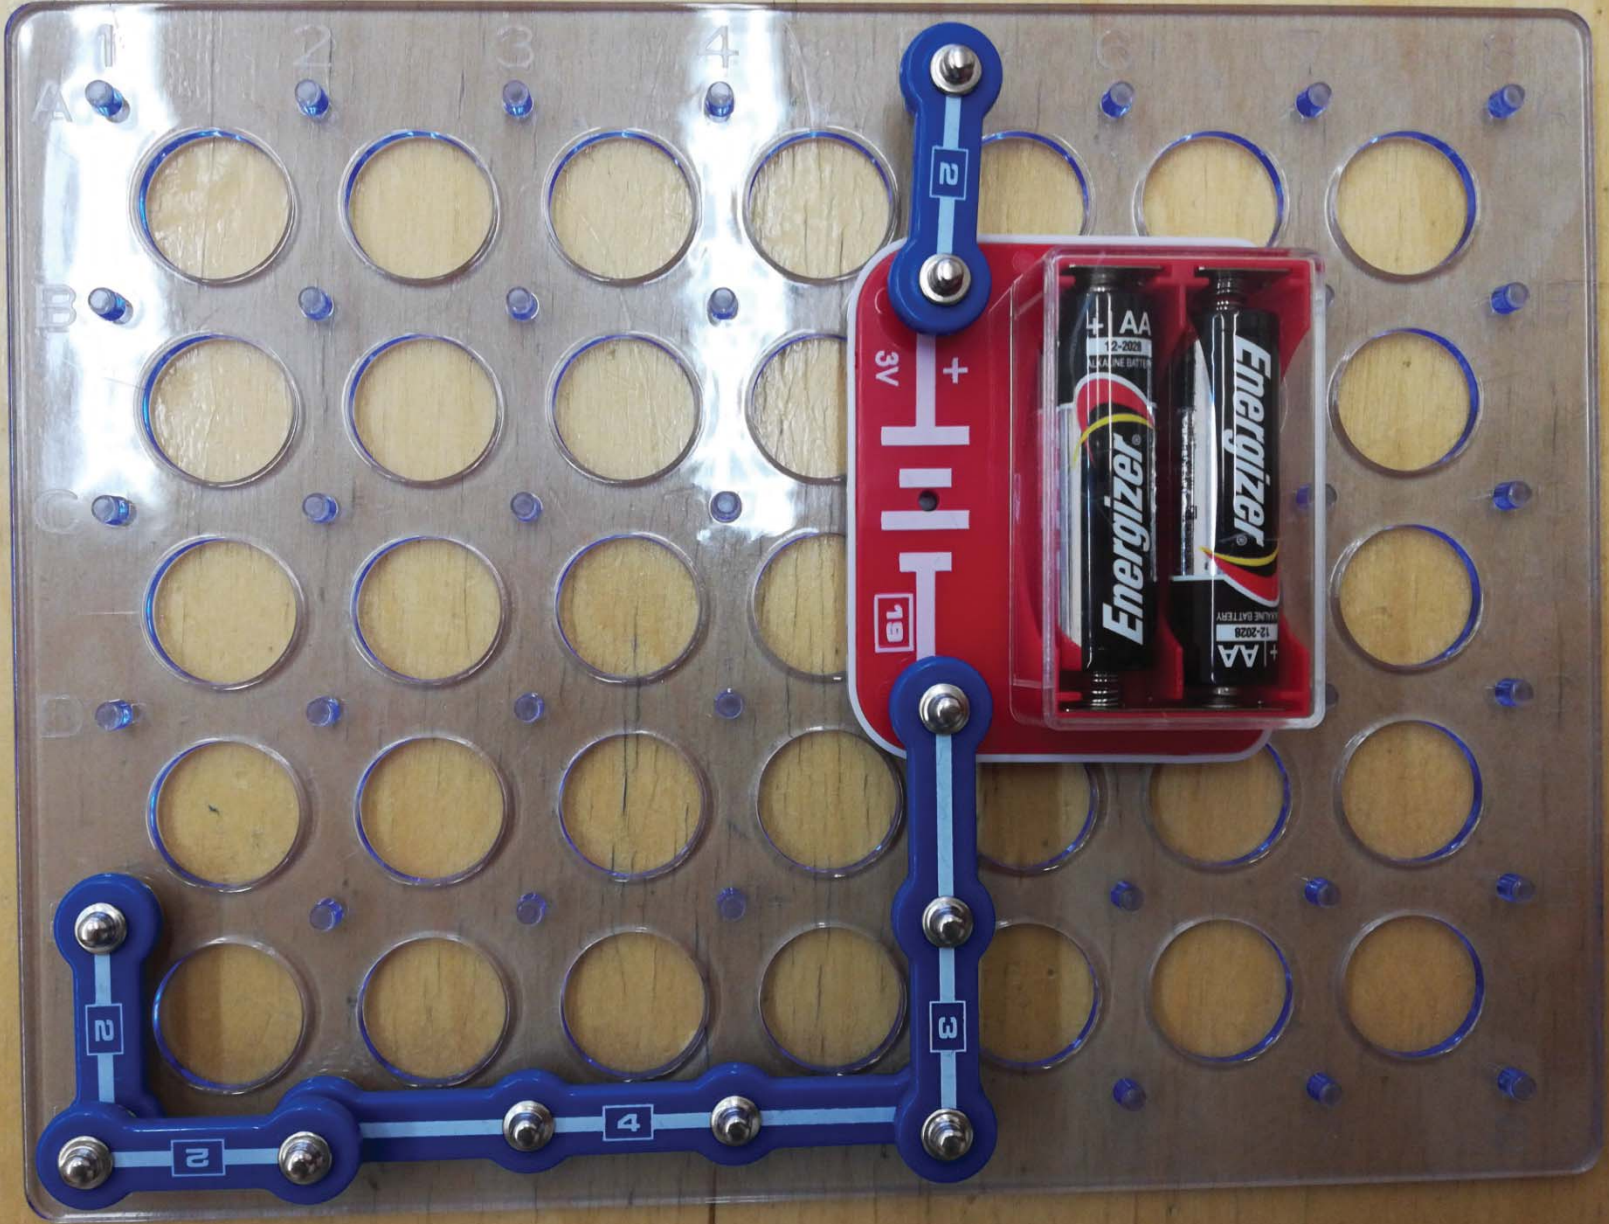

SCIENCE TECHNOLOGY ENGINEERING ARTS MATHEMATICS

№ 2

Сборник электронных схем

Схема № 6
Сигнал полицейской машины

Схема № 7

Последовательное соединение лампы

2.5V

18

AA

БЕЗ РТУТИ И КАДИИЯ

Схема № 8 Фонарик с лампочкой

Blue PCB with a light bulb symbol, 'S.2V' text, and a blue potentiometer. A green PCB with 'ON' and 'OFF' labels and a switch mechanism is connected to it.