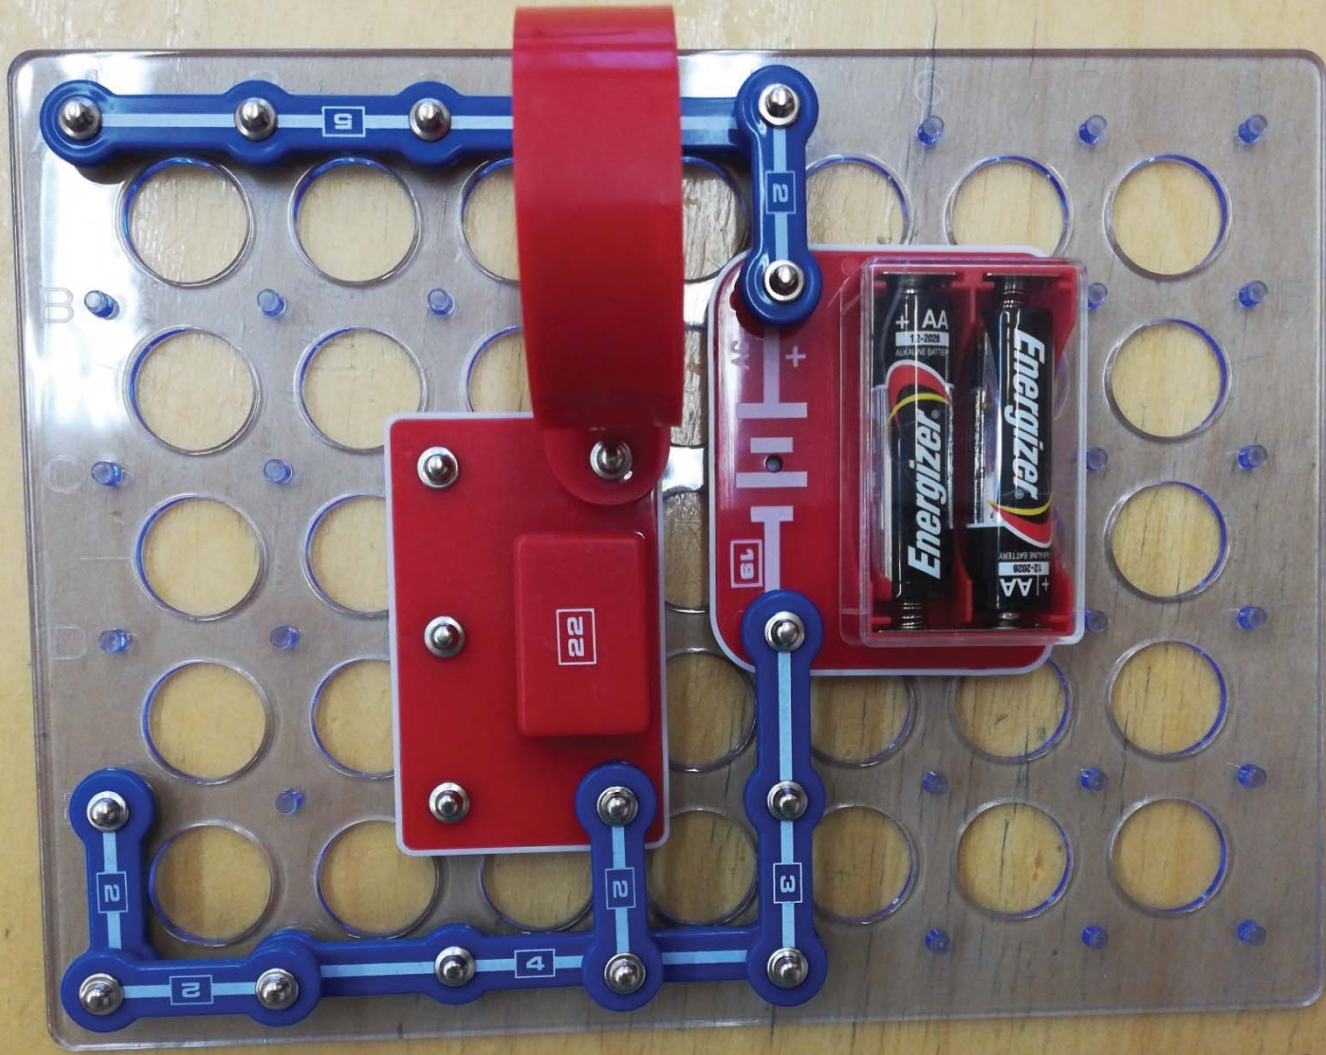

SCIENCE TECHNOLOGY ENGINEERING ARTS MATHEMATICS

№ 2

Сборник электронных схем

Схема № 6
Сигнал полицейской машины

Схема № 7

Последовательное соединение лампы

2.5V

18

AA

БЕЗ РТУТИ И КАДИИЯ

Схема № 8 Фонарик с лампочкой

Blue PCB with a light bulb symbol, 'S.2V' text, and a blue potentiometer. A green PCB with 'ON' and 'OFF' labels and a switch mechanism is connected to it.